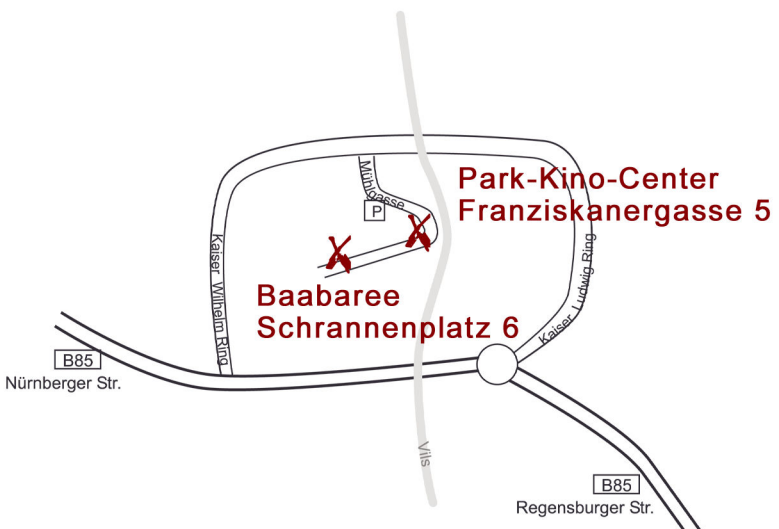

**freitag, 28.07.2006**  
17:00 uhr Vorprogramm  
18:00 uhr filmvorführung

im **park - kino center**  
amberg

aftershow - party im  
**baabaree amberg**

2 3 5 7 11 13 17 19 23 29 31 37 41 43 47 53 59 61 67 71 73 79  
103107 109 113 127 131 137 139 149 151 157 163 167 173 179 181  
223 227 229 233 239 241 251  
257 263 269 271 277 281 283293 307 311 313 317 331 337 343  
53 359 367 373 379  
383 389 397 401 409 419 421 431 433 439 443 449 457 461 463 469  
477 509 521 523 541 547 557 563 569 571 577 587 593 599 601 607 613  
619 631 641 643 647 653 659 661 673 677 683 691 701 709 719 727  
751 757 761 769 773 787 797 809  
811 821 823 827 829 839 853 857 859 863 877 881 883 887 897  
919 929 937 941 947 953 967 971 977 983 991 997 1009 1013  
103107 109 113 127 131 137 139 149 151 157 163 167 173 179 181  
223 227 229 233 239 241 251  
257 263 269 271 277 281 283293 307 311 313 317 331 337 343  
53 359 367 373 379  
383 389 397 401 409 419 421 431 433 439 443 449 457 461 463 469  
477 509 521 523 541 547 557 563 569 571 577 587 593 599 601 607 613  
619 631 641 643 647 653 659 661 673 677 683 691 701 709 719 727  
751 757 761 769 773 787 797 809  
811 821 823 827 829 839 853 857 859 863 877 881 883 887 897  
919 929 937 941 947 953 967 971 977 983 991 997 1009 1013  
103107 109 113 127 131 137 139 149 151 157 163 167 173 179 181  
223 227 229 233 239 241 251  
257 263 269 271 277 281 283293 307 311 313 317 331 337 343  
53 359 367 373 379  
383 389 397 401 409 419 421 431 433 439 443 449 457 461 463 469  
477 509 521 523 541 547 557 563 569 571 577 587 593 599 601 607 613  
619 631 641 643 647 653 659 661 673 677 683 691 701 709 719 727  
751 757 761 769 773 787 797 809  
811 821 823 827 829 839 853 857 859 863 877 881 883 887 897  
919 929 937 941 947 953 967 971 977 983 991 997 1009 1013